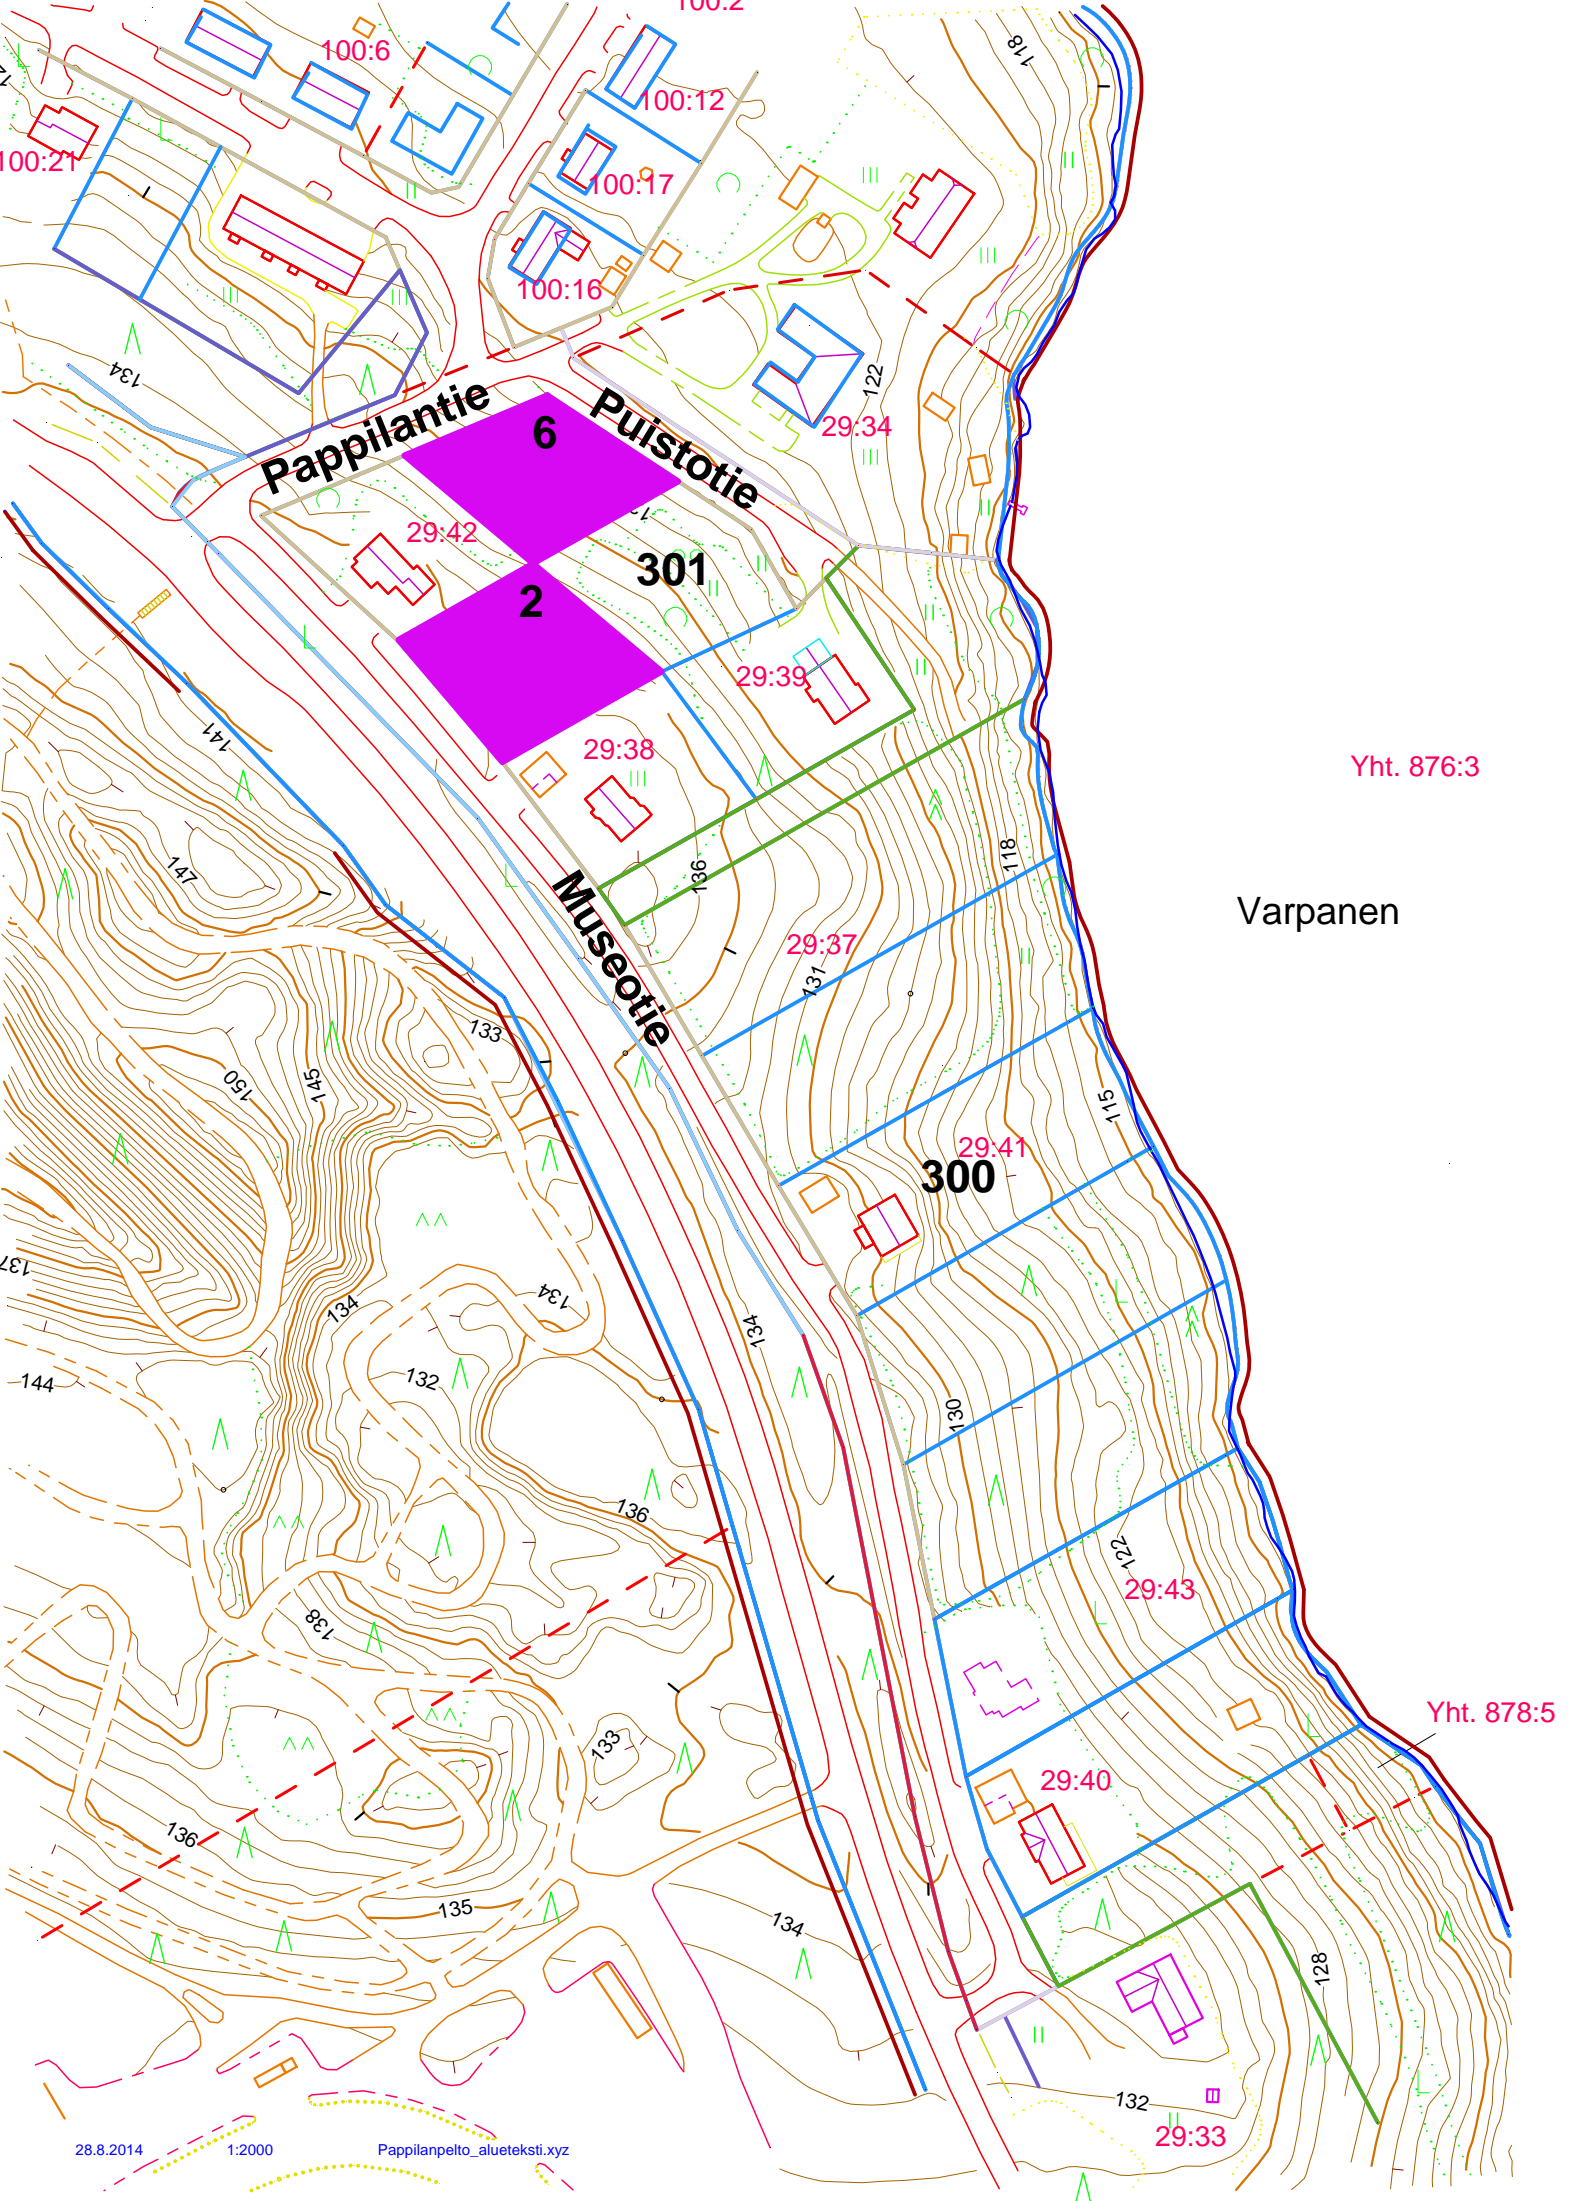

PAPPILANPELTO

Yht. 876:3

Varpanen

Yht. 878:5

Lapinlahti

LAPINLAHDEN KUNTA

VARPAISJÄRVEN PAPPILANPELLON OMAKOTITONTIT (määräaloja)

<u>Tontti</u>	<u>Pinta-ala</u>	<u>rakennusoikeus</u>	<u>hinta</u>	<u>osoite</u>
301-2	1 870 m ²	467 krs-m ²	3 740 €	Museontie 2
301-6	1 623 m ²	405 krs-m ²	3 246 €	Puistotie 1/ Pappilantie 3